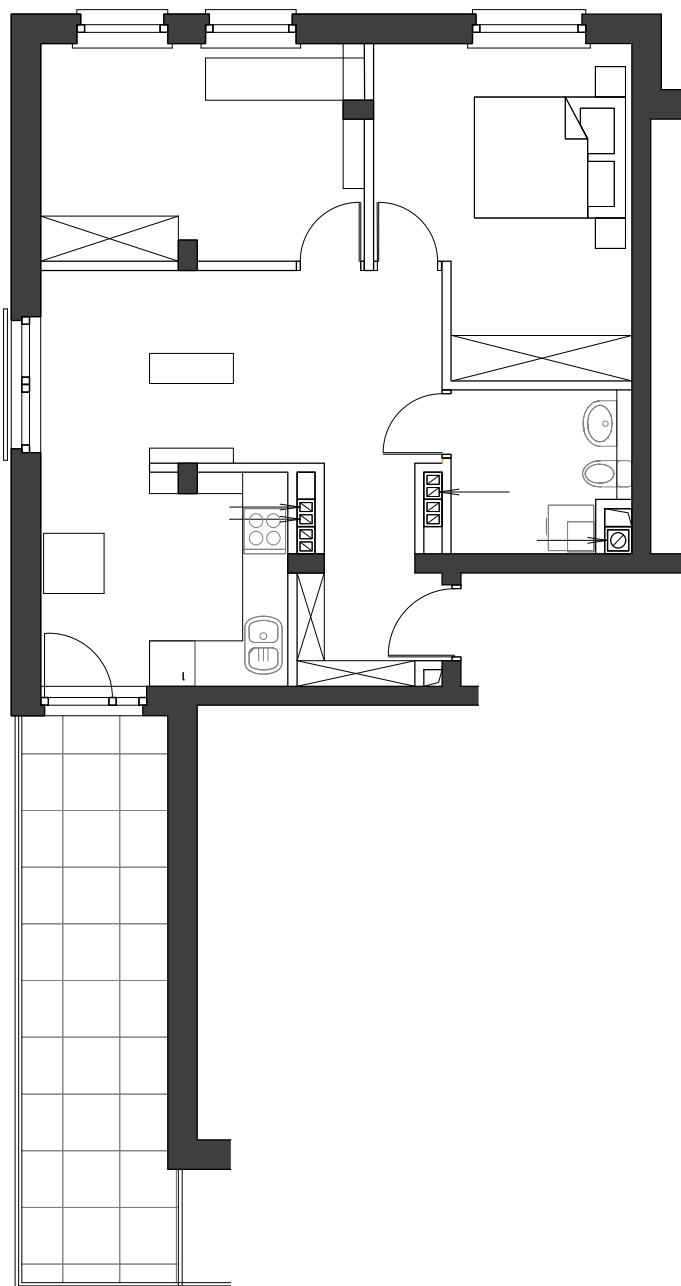

Karta lokalu - Wańkowicza 6

Opis:
 Lokal mieszkalny składający się z korytarza, pokoju dziennego, kuchni, dwóch pokoi oraz łazienki.
 Do lokalu przynależy balkon.

Piętro:	2	Nr lokalu:	15	Pow. użytkowa (m2):	58,00	Pow. balkonu (m2):	14,71
Adres:	ul.Melchiora Wańkowicza 6 59-700 Bolesławiec	Deweloper:	PPHU 'BMA' Mirostław Ber ul.Kościuszki 18 59-700 Bolesławiec	Deweloper:	PPHU 'MS' Sławomir Musiał ul.Brzozowa 42 59-700 Bolesławiec	Architekt:	ARCHIPLAN Alicja Musiał ul. Daszyńskiego 29A 59-700 Bolesławiec

Uwaga!
 - Niniejszy projekt nie stanowi oferty w rozumieniu przepisów kodeksu cywilnego
 - Powierzchnia użytkowa lokalu jest ustalana zgodnie z normą PN ISO-9836
 - Przedstawiona aranżacja ma charakter przykładowy, umeblowanie nie stanowi wyposażenia nabywanego lokalu